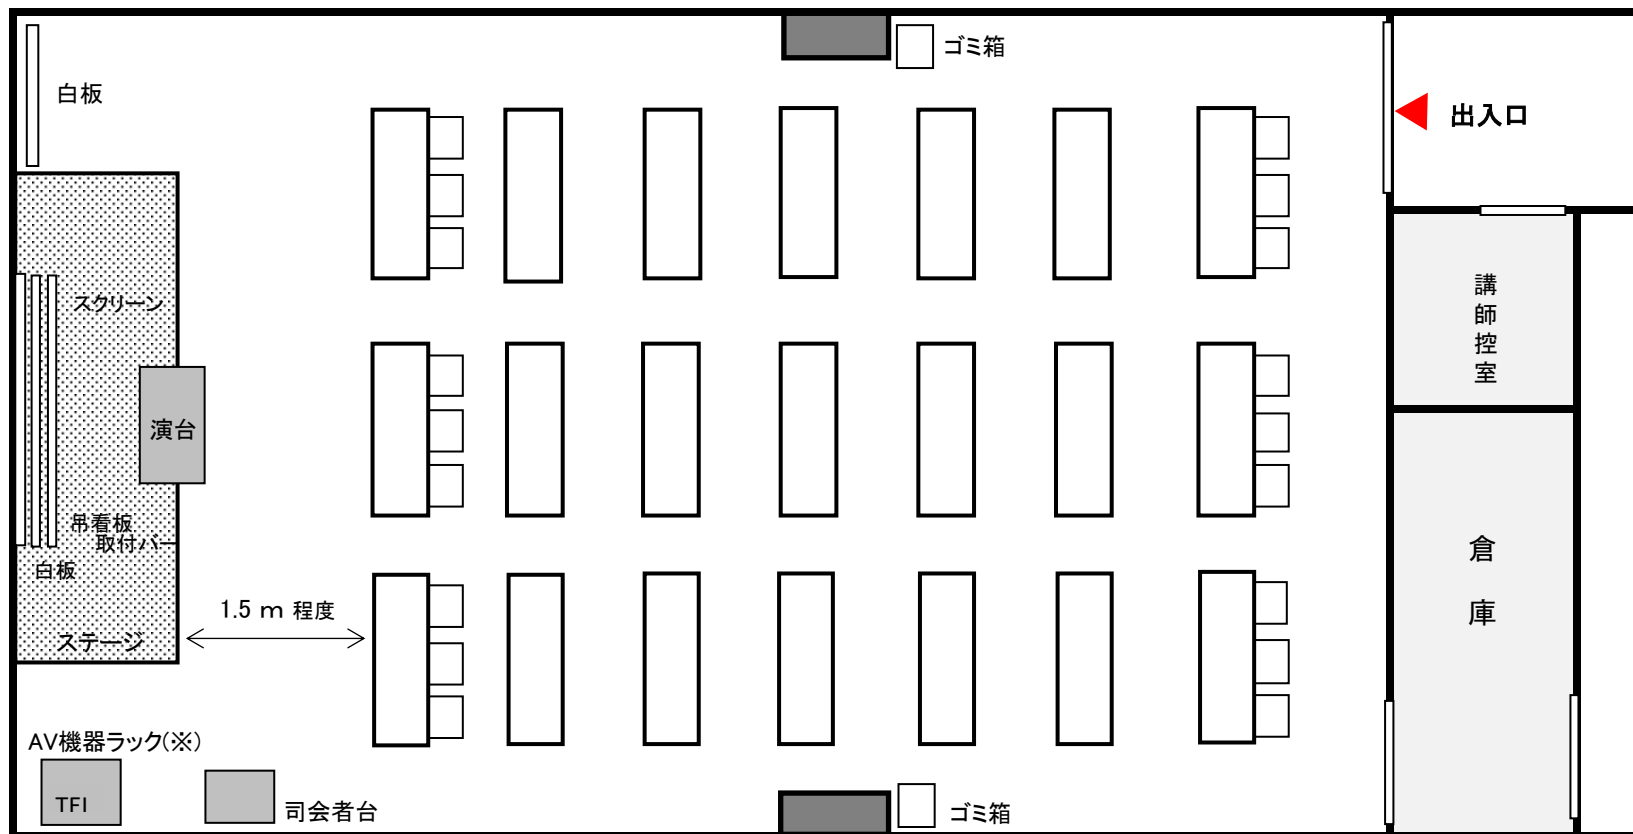

第6会議室 基本レイアウト

定員：63名

《お願い》

ご使用後は、下図の基本レイアウトに基づき、机・椅子等の復元をお願いします。

※1 AV機器ラックには、拡声装置、MDレコーダー／CDプレーヤー、ブルーレイディスクレコーダー等を格納しています。

※2 拡声装置のマイクは、有線マイク及び無線マイク(ピン式マイク1本が使用可能)が各2本、合計4本の同時使用が可能です。